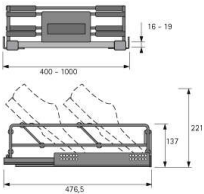

PRODUKTDATENBLATT

Amari Schuhauszug

Amari Schuhauszug
Stahl pulverbeschichtet silber
für lichte Korpusbreite 600-700 mm
9132955

Art. Nr.: E9132955 **Abmessungen:** 0,0 x 0,0 x 0,0 mm (L x B x H)
Web ID: 933FUHB9132955 **Verpackungseinheit:** 1 Garnitur
EAN: 4023149483080 **Mind. Bestellmenge:** 1 Garnitur

Produktdetails

Gewicht: 3 kg
Maßeinheit: 1
Belastung: 30 kg
WF93Verstellbarkeit: 600 - 700
Anbruch: Nein
Farbe: Silber
Oberfläche: Fenstergrau
Schuhauszug Amari 600 - 700

- Montage zwischen Korpusseiten oder auch mit Adapter am Regalsystem Amari 200
- Auszugskorb für Bodendicken 16 - 19 mm
- Breitenverstellbar
- Belastbarkeit 30 kg nach EN 15338, Level 3
- Lichte Korpusstärke mindestens 485 mm
- Stahl pulverbeschichtet silber