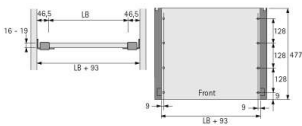

PRODUKTDATENBLATT

Amari Tablarauszug

Amari Tablarauszug
Stahl pulverbeschichtet silber
9132980

Art. Nr.: E9132980 **Abmessungen:** 0,0 x 0,0 x 0,0 mm (L x B x H)
Web ID: 933FUHB9132980 **Verpackungseinheit:** 1 Garnitur
EAN: 4023149484407 **Mind. Bestellmenge:** 1 Garnitur

Produktdetails

Gewicht: 1 kg

Maßeinheit: 1

Anbruch: Nein

Tablarauszug Amari

- Montage zwischen Korpusseiten oder auch mit Adapter am Regalsystem Amari 200
- Tablarauszug für Bodendicken 16 - 19 mm
- Breitenvariabel für Bodenbreiten bis 1000 mm
- Belastbarkeit 30 kg nach EN 15338, Level 3
- Lichte Korpusstärke mindestens 485 mm
- Stahl pulverbeschichtet silber