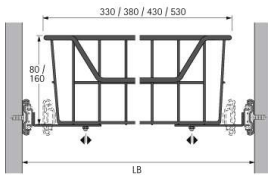

PRODUKTDATENBLATT

Ausziehkorb breitenverstellbar

Ausziehkorb breitenverstellbar
mit Kugelauszug und Silent System
für lichte Korpusbreite 535-590 mm
Belastbarkeit 35 kg 9132458

Art. Nr.: E9132458 **Abmessungen:** 530,0 x 500,0 x 160,0 mm (L x B x H)
Web ID: 933FUHB9132458 **Verpackungseinheit:** 1 Garnitur
EAN: 4023149475344 **Mind. Bestellmenge:** 1 Garnitur

Produktdetails

Gewicht: 3,817 kg
Maßeinheit: 1
Korpusbreite: 535 mm
Anbruch: Nein
Oberfläche: verchromt
Ausziehkorb, 530 x 500 x 160, verchromt

- Mit Kugelauszug KA 4532 inklusive Dämpfung Silent System
- Stufenlose Breitenverstellung durch Langlöcher auf beiden Seiten
- Belastbarkeit 35 kg nach EN 15338, Level 2
- Lichte Mindestkorpusstärke 504 mm
- Korb mit Griffabsenkung Stahl verchromt
- Kugelauszug Stahl verzinkt