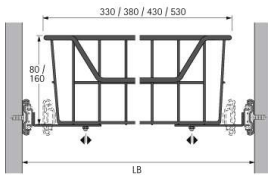

PRODUKTDATENBLATT

Ausziehkorb breitenverstellbar

Ausziehkorb breitenverstellbar
mit Kugelauszug und Silent System
für lichte Korpusbreite 335-380 mm
Belastbarkeit 35 kg 9132452

Art. Nr.: E9132452 **Abmessungen:** 330,0 x 500,0 x 160,0 mm (L x B x H)
Web ID: 933FUHB9132452 **Verpackungseinheit:** 1 Garnitur
EAN: 4023149475283 **Mind. Bestellmenge:** 1 Garnitur

Produktdetails

Gewicht: 3,365 kg
Maßeinheit: 1
Korpusbreite: 335 mm
Anbruch: Nein
Oberfläche: verchromt

Ausziehkorb, 330 x 500 x 160, verchromt

- Mit Kugelauszug KA 4532 inklusive Dämpfung Silent System
- Stufenlose Breitenverstellung durch Langlöcher auf beiden Seiten
- Belastbarkeit 35 kg nach EN 15338, Level 2
- Lichte Mindestkorpusstärke 504 mm
- Korb mit Griffabsenkung Stahl verchromt
- Kugelauszug Stahl verzinkt