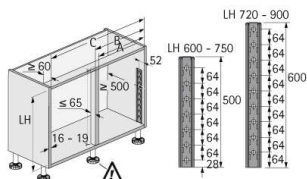

## Tablar-Set LeMans II

Tablar-Set LeMans II  
 Reling CLASSIC Stahl verchromt  
 Frontbreite 600 mm, links  
 9136171

**Art. Nr.:** E9136171 **Abmessungen:** 0,0 x 0,0 x 0,0 mm (L x B x H)  
**Web ID:** 933FUHB9136171 **Verpackungseinheit:** 1 Garnitur  
**EAN:** 4023149066993 **Mind. Bestellmenge:** 1 Garnitur

### Produktdetails

**Gewicht:** 14,508 kg  
**Maßeinheit:** 1  
**WF93Produktbezeichnung:** Tablar-Set LeMans  
**WF93Spezifikation:** links  
**Anbruch:** Nein  
**Oberflaeche:** verchromt  
 Tablar-Sets LeMans II CLASSIC 600 mm, links

- Für vollständigen und uneingeschränkten Zugriff im Eckschrank
- Die Tablare sind einzeln komplett herauschwenkbar
- Lichte Mindestkorpustiefe 500 mm
- Belastbarkeit 25 kg / Boden
- Mit Schnellmontagesystem ClickFixx
- Achse und optionale Dämpfung bitte separat bestellen
- Arena Tablare Holzboden, melaminharzbeschichtet mit rutschhemmender Speziallackierung
- Reling Stahl verchromt oder pulverbeschichtet
- **Hinweis:** Für ein LeMans II Highboard sind zwei Tablar-Sets erforderlich!