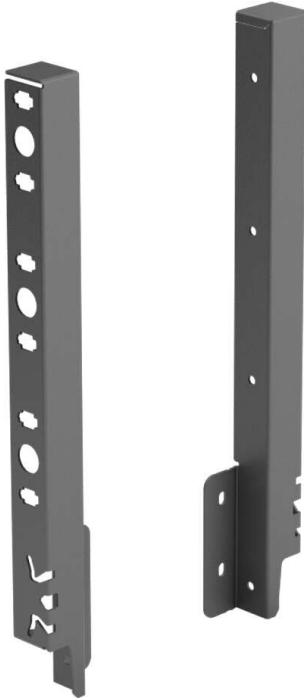

PRODUKTDATENBLATT

ArciTech Rückwandverbinder

ArciTech Rückwandverbinder
Stahl pulverbeschichtet anthrazit
Höhe 282 mm, rechts
9121872

Art. Nr.: E9121872 **Abmessungen:** 0,0 x 0,0 x 0,0 mm (L x B x H)
Web ID: 934ATHB9121872 **Verpackungseinheit:** 1 Stück
EAN: 4023149036620 **Mind. Bestellmenge:** 1 Stück

Produktdetails

Gewicht: 0,1233 kg
Maßeinheit: 1
WF93Merkmal: Rückwandverbinder
Anbruch: Nein
Farbe: Anthrazit
Nennhoehe: 282
Oberflaeche: Fenstergrau
ArciTech Rückwandverbinder 282 mm, anthrazit, links
• Für Holzrückwand

Links zum Artikel

- Cadenas Zeichnung
- Artikeldaten 2D/3D (DWG/DXF)
- Schnittzeichnung 2D (DXF)
- ArciTech: Bau, Montage und Verstellung von Schubkasten und Frontauszügen
- Bohrbild 2D (DXF)