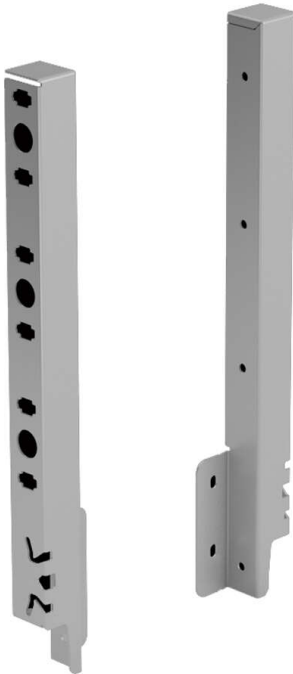

PRODUKTDATENBLATT

ArciTech Rückwandverbinder

ArciTech Rückwandverbinder
Stahl pulverbeschichtet silber
Höhe 282 mm, rechts
9121868

Art. Nr.: E9121868 **Abmessungen:** 0,0 x 0,0 x 0,0 mm (L x B x H)
Web ID: 934ATHB9121868 **Verpackungseinheit:** 1 Stück
EAN: 4023149036767 **Mind. Bestellmenge:** 1 Stück

Produktdetails

Gewicht: 0,1233 kg
Maßeinheit: 1
WF93Merkmal: Rückwandverbinder
Anbruch: Nein
Farbe: Silber
Nennhoehe: 282
Oberflaeche: Fenstergrau
ArciTech Rückwandverbinder 282 mm, silber, links
• Für Holzurückwand

Links zum Artikel

- Cadenas Zeichnung
- Artikeldaten 2D/3D (DWG/DXF)
- Schnittzeichnung 2D (DXF)
- ArciTech: Bau, Montage und Verstellung von Schubkasten und Frontauszügen
- Bohrbild 2D (DXF)