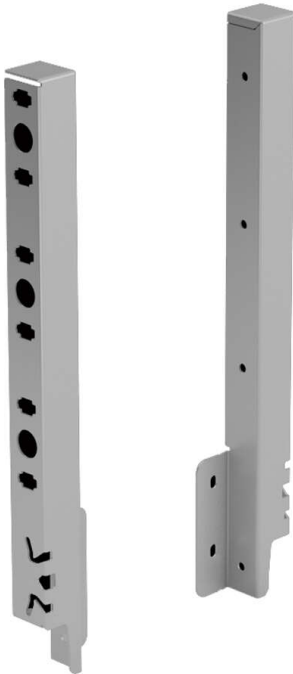

PRODUKTDATENBLATT

ArciTech Rückwandverbinder

ArciTech Rückwandverbinder
Stahl pulverbeschichtet silber
Höhe 282 mm, links
9121867

Art. Nr.: E9121867 **Abmessungen:** 0,0 x 0,0 x 0,0 mm (L x B x H)
Web ID: 934ATHB9121867 **Verpackungseinheit:** 1 Stück
EAN: 4023149036750 **Mind. Bestellmenge:** 1 Stück

Produktdetails

Gewicht: 0,1233 kg
Maßeinheit: 1
WF93Merkmal: Rückwandverbinder
Anbruch: Nein
Farbe: Silber
Nennhoehe: 282
Oberflaeche: Fenstergrau
ArciTech Rückwandverbinder 282 mm, silber, rechts
• Für Holzrückwand

Links zum Artikel

- Cadenas Zeichnung
- Artikeldaten 2D/3D (DWG/DXF)
- Schnittzeichnung 2D (DXF)
- ArciTech: Bau, Montage und Verstellung von Schubkasten und Frontauszügen
- Bohrbild 2D (DXF)