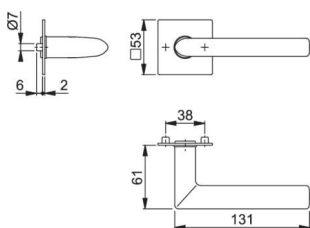

PRODUKTDATENBLATT

Hoppe ZT-Drücker E1140Z/848/F69 Stockholm

Hoppe ZT-Drücker Stockholm
E1140Z/848N/F69 Edelstahl
mit eckiger Drückerrosetten
Schnellstift-plus
ohne Schlüsselrosetten
TS=35-45 mm
3747089

Art. Nr.: E9451659

Abmessungen: 0,0 x 0,0 x 0,0 mm (L x B x H)

Web ID: 943DRHOE1140Z848ER

Verpackungseinheit: 1 Paar

EAN: 4012789818369

Mind. Bestellmenge: 1 Paar

Produktdetails

Gewicht: 0,2713 kg

Maßeinheit: 1

- geprüft nach **DIN EN 1906: 37-0140U**, Objekt-Garnitur
- Lagerung: Türgriffe lose, wartungsfreie Gleitlager
- Verbindung: **HOPPE-Schnellstift** mit HOPPE-Vollstift (Stift-/Lochteil)
- Befestigung: aufsteckbare Griffrosetten mit Stütznocken
- Besonderheit: schrauben- und werkzeuglose Montage, 2 mm flache Rosetten
- Produkttyp: Türgriff-Garnitur (Griff/Griff)
- Ausführung: Flachrosetten-Garnitur ohne Schlüsselrosetten

PRODUKTDATENBLATT

- Material: Edelstahl
- Farbe: F69 Edelstahl matt
- Benutzungskategorie: 3
- Türdicke: 35-45 mm
- Vierkantmaß: 8 mm