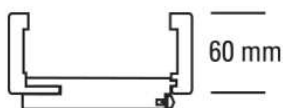

PRODUKTDATENBLATT

JW Futter Weißlack ähnl. RAL 9010

JELD-WEN Futter Weißlack ähnl. RAL 9010

Rundkante

DIN Links

Art. Nr.: T1043402

Abmessungen:

1.985,0 x 860,0 x 270,0 mm
(L x B x H)

Web ID: 1FRKWEIMO8627L **Verpackungseinheit:** 1 Stück

EAN: 4017174210780 **Mind. Bestellmenge:** 1 Stück

Produktdetails

Gewicht: 28 kg

Maßeinheit: 1

Baender: Rahmenteil V 3400 WF

Bauteil: Zargen Rundkante

Bekleidungsbreite: 60 mm

BRMBreite: 860 mm

BRMHöhe: 1.985 mm

Falz: für gefälzte Türblätter

Kantenausführung: Rundkante

Oberflächenart: lackiert

Schliessblech: Schließblech eingebaut

Türoberfläche: weiß lackiert

Verstellbarkeit: 263 - 285 mm

Bekleidungsbreite ca. 60 mm, Wandstärkenausgleich +15 / - 7 mm, für gefälzte Türblätter, Rahmenteil V 3400 WF, Schließblech eingebaut