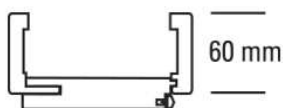

PRODUKTDATENBLATT

JW Futter Weißlack ähnl. RAL 9010

JELD-WEN Futter Weißlack ähnl. RAL 9010

Rundkante

DIN Rechts

Art. Nr.: T1053401

Abmessungen:

1.985,0 x 860,0 x 205,0 mm
(L x B x H)

Web ID: 1FRKWEIMO8620R **Verpackungseinheit:** 1 Stück

EAN: 4017174210773 **Mind. Bestellmenge:** 1 Stück

Produktdetails

Gewicht: 23,1 kg

Maßeinheit: 1

Baender: Rahmenteil V 3400 WF

Bauteil: Zargen Rundkante

Bekleidungsbreite: 60 mm

BRMBreite: 860 mm

BRMHoehe: 1.985 mm

Falz: für gefälzte Türblätter

Kantenausführung: Rundkante

Oberflächenart: lackiert

Schliessblech: Schließblech eingebaut

Tueroberfläche: weiß lackiert

Verstellbarkeit: 198 - 220 mm

Bekleidungsbreite ca. 60 mm, Wandstärkenausgleich +15 / - 7 mm, für gefälzte Türblätter, Rahmenteil V 3400 WF, Schließblech eingebaut