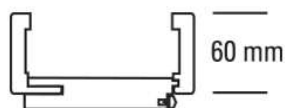

PRODUKTDATENBLATT

JW Futter Weißlack ähnl. RAL 9010

JELD-WEN Futter Weißlack ähnl. RAL 9010

Rundkante

DIN Rechts

Art. Nr.: T1083391

Abmessungen:

1.985,0 x 735,0 x 165,0 mm
(L x B x H)

Web ID: 1FRKWEIMO7316R **Verpackungseinheit:** 1 Stück

EAN: 4017174210612 **Mind. Bestellmenge:** 1 Stück

Produktdetails

Gewicht: 18,2 kg

Maßeinheit: 1

Baender: Rahmenteil V 3400 WF

Bauteil: Zargen Rundkante

Bekleidungsbreite: 60 mm

BRMBreite: 735 mm

BRMHöhe: 1.985 mm

Falz: für gefälzte Türblätter

Kantenausführung: Rundkante

Oberflächenart: lackiert

Schliessblech: Schließblech eingebaut

Türoberfläche: weiß lackiert

Verstellbarkeit: 158 - 180 mm

Bekleidungsbreite ca. 60 mm, Wandstärkenausgleich +15 / - 7 mm, für gefälzte Türblätter, Rahmenteil V 3400 WF, Schließblech eingebaut