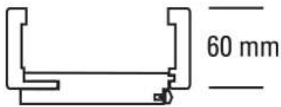

PRODUKTDATENBLATT

JW Futter Weißlack ähnl. RAL 9010

JELD-WEN Futter Weißlack ähnl. RAL 9010
Rundkante
DIN Links

Art. Nr.: T1093390

Abmessungen: 1.985,0 x 735,0 x 165,0 mm
(L x B x H)

Web ID: 1FRKWEIMO7316L **Verpackungseinheit:** 1 Stück

EAN: 4017174210605 **Mind. Bestellmenge:** 1 Stück

Produktdetails

Gewicht: 20,2 kg
 Maßeinheit: 1
 Baender: Rahmenteil V 3400 WF
 Bauteil: Zargen Rundkante
 Bekleidungsbreite: 60 mm
 BRMBreite: 735 mm
 BRMHoehe: 1.985 mm
 Falz: für gefälzte Türblätter
 Kantenausführung: Rundkante
 Oberflaechenart: lackiert
 Schliessblech: Schließblech eingebaut
 Tueroberflaeche: weiß lackiert
 Verstellbarkeit: 158 - 180 mm
 Bekleidungsbreite ca. 60 mm, Wandstärkenausgleich +15 / - 7 mm, für gefälzte Türblätter, Rahmenteil V 3400 WF, Schließblech eingebaut