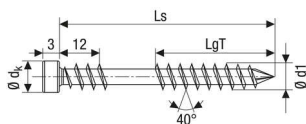

### Spax Terrassenschraube Ø5,0x60mm Edelstahl A2 T25 100St

Spax Terrassenschraube Ø5,0x60 mm, T-Star Plus T25, Zylinderkopf, Fixiergewinde, Edelstahl rostfrei A2 (1.4567), CUT-Spitze, gleitbeschichtet, VPE: 100 Stück 0537000500603

#### Produktdetails

Gewicht: 0,0058 kg  
 Maßeinheit: 1  
 Bezeichnung: Terrassenschrauben  
 WF95Montage: Fixiergewinde  
 Durchmesser: 5 mm  
 Farbe: Edelstahl  
 Laengeinm: 60 mm  
 Material: Edelstahl  
 Verpackungseinheit: 100 Stk.

Das Fixiergewinde fixiert das Deckbrett

Der kleine Zylinderkopf zieht sich bündig ins Holz und bietet eine perfekte Optik  
 Minimiert Knarrgeräusche der Bodenkonstruktion.

Gewindedurchmesser d1 5 mm

Gesamtlänge Ls 60 mm

Kopfdurchmesser dk 7 mm

Teilgewindelänge LgT 27 mm

Klingengröße T 25

Kopfhöhe hk 3 mm