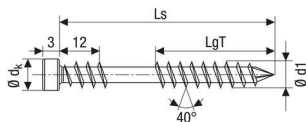

PRODUKTDATENBLATT

Spax Terrassenschraube Ø5,0x50mm Edelstahl T25 200St

Spax Terrassenschraube Ø5,0x50 mm, T-Star Plus T25, Zylinderkopf, Fixiergewinde, Edelstahl rostfrei A2 (1.4567), CUT-Spitze, gleitbeschichtet, VPE: 200 Stück 0537000500503

Art. Nr.: E513920 **Abmessungen:** 0,0 x 0,0 x 0,0 mm (L x B x H)
Web ID: 954SPADIE50050 **Verpackungseinheit:** 200 Pack
EAN: 4003530159589 **Mind. Bestellmenge:** 1 Pack

Produktdetails

Gewicht: 0,0048 kg
 Maßeinheit: 1
 Bezeichnung: Terrassenschrauben
 WF95Montage: Fixiergewinde
 Durchmesser: 5 mm
 Farbe: Edelstahl
 Laengeinm: 50 mm
 Material: Edelstahl
 Verpackungseinheit: 200 Stk.

Das Fixiergewinde fixiert das Deckbrett

Der kleine Zylinderkopf zieht sich bündig ins Holz und bietet eine perfekte Optik
 Minimiert Knarrgeräusche der Bodenkonstruktion.

Gewindedurchmesser d1 5 mm
 Gesamtlänge Ls 50 mm
 Kopfdurchmesser dk 7 mm
 Teilgewindelänge LgT 22 mm
 Klingengröße T 25
 Kopfhöhe hk 3 mm