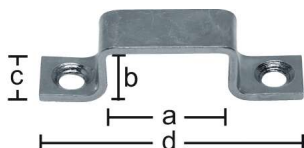

## Strenger Schlaufe Nr. 7d

Strenger Schlaufe Nr. 7d  
gelbverzinkt 27x12x20x68 mm  
607 140 0443

**Art. Nr.:** E550534N      **Abmessungen:** 0,0 x 0,0 x 0,0 mm (L x B x H)  
**Web ID:** 953RGSRSCHL7D      **Verpackungseinheit:** 1 Stück  
**EAN:** 4016415051694      **Mind. Bestellmenge:** 1 Stück

**Produktdetails**

Gewicht: 0,026 kg

Maßeinheit: 1

Bezeichnung: Zubehör für Tür - / Tortreibriegel

Oberfläche: Gelbverzinkt

Strenger Schlaufen sind als Riegelschlaufe 1457 mit 20 x 7 mm, als Schlaufe Nr. 7 mit 19 x 11 x 10 x 45 mm und als Schlaufe Nr. 7d mit 27 x 12 x 20 x 68 mm verfügbar. Dank der gelb verzinkten Oberfläche bleibt die Schlaufe langfristig korrosionsbeständig und gewährleistet ein zuverlässiges Schließen und Öffnen der Tür.

Riegelschlaufen in verschiedenen Maßen

Für Tür- und Tortreibriegel

Oberfläche gelb verzinkt

Langfristig korrosionsbeständig