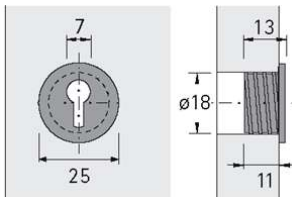

PRODUKTDATENBLATT

Schlüsselbuchse Typ2575

Schlüsselbuchse Typ2575
vernickelt matt 0044557

Art. Nr.: E0044557 **Abmessungen:** 0,0 x 0,0 x 0,0 mm (L x B x H)

Web ID: 937SBHB044557 **Verpackungseinheit:** 1 Stück

EAN: 4023149445576 **Mind. Bestellmenge:** 1 Stück

Produktdetails

Gewicht: 0,1 kg

Maßeinheit: 1

WF93Produktbezeichnung: Zubehör

Anbruch: Ja

Material: Zink

Oberfläche: vernickelt, matt