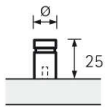

PRODUKTDATENBLATT

Möbelknopf Edelstahl seidenm.

Möbelknopf Edelstahl seidenm.
9070958

Art. Nr.: E9070958 **Abmessungen:** 0,0 x 14,0 x 25,0 mm (L x B x H)
Web ID: 937MKHB078541 **Verpackungseinheit:** 1 Stück
EAN: 4008057785419 **Mind. Bestellmenge:** 1 Stück

Produktdetails

Gewicht: 0,03 kg
Maßeinheit: 1
WF93Produktbezeichnung: Möbelknopf
Durchmesser: 14 mm
Farbe: Edelstahl gebürstet
Material: Edelstahl
Knopf Monacum, ø 14 mm, Edelstahl gebürstet

Links zum Artikel

- Cadenas Zeichnung
- Artikeldaten 2D/3D (DWG/DXF)