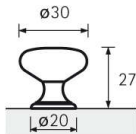

PRODUKTDATENBLATT

Möbelknopf Cirpi Nickel matt

Möbelknopf Cirpi
vernickelt matt
Durchmesser 30 mm
9070586

Art. Nr.: E9070586 **Abmessungen:** 0,0 x 30,0 x 27,0 mm (L x B x H)
Web ID: 937MKHB040968 **Verpackungseinheit:** 1 Stück
EAN: 4008057409681 **Mind. Bestellmenge:** 1 Stück

Produktdetails

Gewicht: 0,078 kg
Maßeinheit: 1
WF93Produktbezeichnung: Möbelknopf
Durchmesser: 30 mm
Farbe: Nickel matt
Material: Zink
Knopf Cirpi, ø 30 mm, Vernickelt matt

Links zum Artikel

- Cadenas Zeichnung
- Artikeldaten 2D/3D (DWG/DXF)