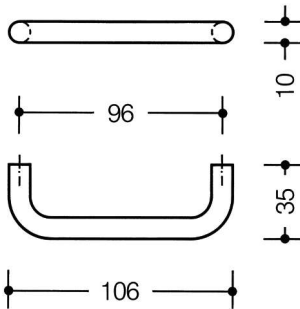

PRODUKTDATENBLATT

HEWI Möbelgriff 548.106

HEWI Möbelgriff 548.106
99 reinweiß

Art. Nr.: E305563

Abmessungen: 0,0 x 0,0 x 0,0 mm (L x B x H)

Web ID: 937MGHW54810699

Verpackungseinheit: 1 Stück

EAN: 4014884037423

Mind. Bestellmenge: 1 Stück

Produktdetails

Gewicht: 0,05 kg

Maßeinheit: 1

WF93Produktbezeichnung: Möbelgriff

Oberfläche: Reinweiß

Möbelgriff Modell 548

aus durchgefärbtem Polyamid, Durchmesser 10 mm, Befestigungsabstand 96 mm.

gerader Griff in gebogener Form ausgeführt, mit gerader Anbindung, für einseitige und paarweise Befestigung. Bei Bestellung Befestigungsart angeben.