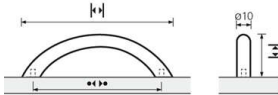

### ProDecor Segmentbogengriff Vada Edelstahl geb. BA224mm D10mm

Pro Decor Segmentbogengriff Vada Edelstahl gebürstet  
BA224mm/H32mm/D10mm//L260mm 9070504

**Art. Nr.:** E9070504      **Abmessungen:** 263,0 x 10,0 x 32,0 mm (L x B x H)  
**Web ID:** 937MGHB074260      **Verpackungseinheit:** 1 Stück  
**EAN:** 4008057742603      **Mind. Bestellmenge:** 1 Stück

#### Produktdetails

Gewicht: 0,17 kg  
Maßeinheit: 1  
WF93Produktbezeichnung: Möbelgriff  
Bohrabstand: 224  
Durchmesser: 10 mm  
Farbe: Edelstahl gebürstet  
Material: Edelstahl  
Griff Vada, •-• 224 mm, Edelstahl gebürstet

#### Links zum Artikel

- Cadenas Zeichnung
- Artikeldaten 2D/3D (DWG/DXF)