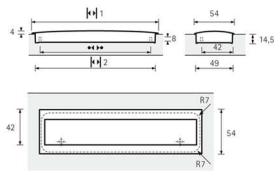

PRODUKTDATENBLATT

Möbelmuschel Nickel matt

Möbelmuschel Nickel matt
0115182

Art. Nr.: E0115182 **Abmessungen:** 116,0 x 54,0 x 14,5 mm (L x B x H)
Web ID: 937MGHB043631 **Verpackungseinheit:** 1 Stück
EAN: 4008057436311 **Mind. Bestellmenge:** 1 Stück

Produktdetails

Gewicht: 1,84 kg
Maßeinheit: 1
WF93Produktbezeichnung: Möbelmuschel
Bohrabstand: 96
Farbe: Nickel matt
Material: Zink
Einsetzgriff Misnia, •-• 96 mm, Vernickelt matt

Links zum Artikel

- Cadenas Zeichnung
- Artikeldaten 2D/3D (DWG/DXF)