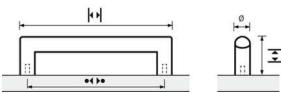

PRODUKTDATENBLATT

ProDecor Bügelgriff Narona Edelstahl geb. BA640mm D12mm

Pro Decor Bügelgriff Narona Edelstahl gebürstet
BA640mm/H30mm/Ø12mm/L652mm
9071010

Art. Nr.: E9071010 **Abmessungen:** 652,0 x 12,0 x 30,0 mm (L x B x H)
Web ID: 937MGHB011877 **Verpackungseinheit:** 1 Stück
EAN: 4008057118774 **Mind. Bestellmenge:** 1 Stück

Produktdetails

Gewicht: 0,73 kg
Maßeinheit: 1
WF93Produktbezeichnung: Möbelgriff
Bohrabstand: 640
Durchmesser: 12 mm
Farbe: Edelstahl gebürstet
Material: Edelstahl
Griff Narona, •-• 640 mm, L 652 mm, Edelstahl gebürstet

Links zum Artikel

- Cadenas Zeichnung
- Artikeldaten 2D/3D (DWG/DXF)