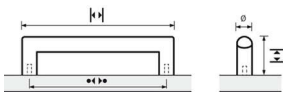

## PRODUKTDATENBLATT

**ProDecor Biegelgriff Narona Edelstahl geb.  
BA384mm D12mm**

Pro Decor Biegelgriff Narona Edelstahl gebürstet  
BA384mm/H30mm/Ø12mm/L396mm  
9070979

**Art. Nr.:** E9070979      **Abmessungen:** 396,0 x 12,0 x 30,0 mm (L x B x H)  
**Web ID:** 937MGHB011875      **Verpackungseinheit:** 1 Stück  
**EAN:** 4008057118750      **Mind. Bestellmenge:** 1 Stück

**Produktdetails**

Gewicht: 0,41 kg  
Maßeinheit: 1  
WF93Produktbezeichnung: Möbelgriff  
Bohrabstand: 384  
Durchmesser: 12 mm  
Farbe: Edelstahl gebürstet  
Material: Edelstahl  
Griff Narona, •-• 384 mm, L 396 mm, Edelstahl gebürstet

**Links zum Artikel**

- Cadenas Zeichnung
- Artikeldaten 2D/3D (DWG/DXF)