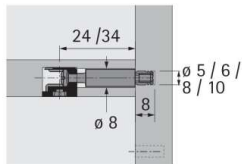

PRODUKTDATENBLATT

Einschraubdübel DU425 0079521

Einschraubdübel DU425 0079521
blank Spannmaß 30 mm

Art. Nr.: E0079521 **Abmessungen:** 0,0 x 0,0 x 0,0 mm (L x B x H)
Web ID: 936VBHB079521 **Verpackungseinheit:** 1 Stück
EAN: 4023149795213 **Mind. Bestellmenge:** 1 Stück

Produktdetails

Gewicht: 0,0086 kg
Maßeinheit: 1
Anbruch: Ja
Oberfläche: blank
Einschraubdübel DU 425 / DU 428

- Gewinde M4 x 7,8 mm
- Spannmaß 20 mm / 30 mm
- Stahl
- Einsetzbar im System 32

Links zum Artikel

- Cadenas Zeichnung
- Artikeldaten 2D/3D (DWG/DXF)

Downloads zum Artikel

- 936VBHB07952195_GT_Schreibtischgestell_Zubehör.pdf