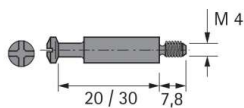

PRODUKTDATENBLATT

Einschraubdübel DU425 0079521

Einschraubdübel DU425 0079521
blank Spannmaß 30 mm

Art. Nr.: E0079521 **Abmessungen:** 0,0 x 0,0 x 0,0 mm (L x B x H)
Web ID: 936VBHB079521 **Verpackungseinheit:** 1 Stück
EAN: 4023149795213 **Mind. Bestellmenge:** 1 Stück

Produktdetails

Gewicht: 0,0086 kg
Maßeinheit: 1
Anbruch: Ja
Oberfläche: blank
Einschraubdübel DU 425 / DU 428

- Gewinde M4 x 7,8 mm
- Spannmaß 20 mm / 30 mm
- Stahl
- Einsetzbar im System 32

Links zum Artikel