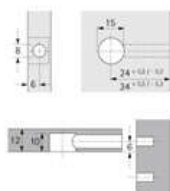

PRODUKTDATENBLATT

Rastex 15 Verbinder ohne Abdeckrand

Rastex 15 Verbinder ohne Abdeckrand vernickelt,
für Plattendicke 12 mm
0020049 VE= 200 Stück

Art. Nr.: E0020049 **Abmessungen:** 0,0 x 0,0 x 0,0 mm (L x B x H)
Web ID: 936VBHB020049 **Verpackungseinheit:** 1 Stück
EAN: 4023149200496 **Mind. Bestellmenge:** 1 Stück

Produktdetails

Gewicht: 0,0036 kg
Maßeinheit: 1
WF93Mindestbodendicke: 12
Anbruch: Ja
Durchmesser: 15 mm
Material: Zinkdruckguss
Oberfläche: vernickelt

Rastex 15 ohne Abdeckrand, 12mm, vernickelt

- Mit Anzugshilfe - Möbelseiten können so mit bis zu 4 mm Abstand zur Stirnseite des Fachbodens herangezogen werden
- Doppelte Sicherheit durch Innen- und Außenrastung - der Dübel wird immer zentrisch angezogen, ein Versetzen der Möbelteile ist somit ausgeschlossen!
- Exzenter kann mit Schlitzklinge, Kreuzschlitzklinge PZ 3 oder Sechskantschlüssel SW 4 verspannt werden
- Mit und ohne Abdeckrand, der Abdeckrand verdeckt unsaubere Bohrungen, eine zusätzliche Abdeckkappe ist nicht erforderlich
- Zinkdruckguss

Links zum Artikel

- Artikeldaten 2D/3D (DWG/DXF)
- Bohrbild 2D (DXF)