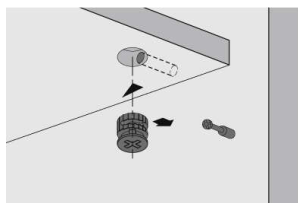

PRODUKTDATENBLATT

Rastex 15 Verbinder ohne Abdeckrand

Rastex 15 Verbinder ohne Abdeckrand vernickelt,
für Plattendicke 12 mm
0020049 VE= 200 Stück

Art. Nr.: E0020049 **Abmessungen:** 0,0 x 0,0 x 0,0 mm (L x B x H)
Web ID: 936VBHB020049 **Verpackungseinheit:** 1 Stück
EAN: 4023149200496 **Mind. Bestellmenge:** 1 Stück

Produktdetails

Gewicht: 0,0036 kg
Maßeinheit: 1
WF93Mindestbodendicke: 12
Anbruch: Ja
Durchmesser: 15 mm
Material: Zinkdruckguss
Oberfläche: vernickelt

Rastex 15 ohne Abdeckrand, 12mm, vernickelt

- Mit Anzugshilfe - Möbelseiten können so mit bis zu 4 mm Abstand zur Stirnseite des Fachbodens herangezogen werden
- Doppelte Sicherheit durch Innen- und Außenrastung - der Dübel wird immer zentrisch angezogen, ein Versetzen der Möbelteile ist somit ausgeschlossen!
- Exzenter kann mit Schlitzklinge, Kreuzschlitzklinge PZ 3 oder Sechskantschlüssel SW 4 verspannt werden
- Mit und ohne Abdeckrand, der Abdeckrand verdeckt unsaubere Bohrungen, eine zusätzliche Abdeckkappe ist nicht erforderlich
- Zinkdruckguss