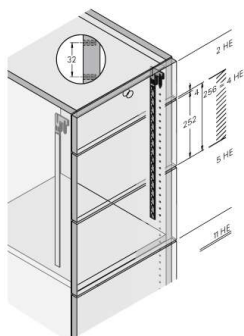

PRODUKTDATENBLATT

Verriegelungsstange 23,5HE

Verriegelungsstange 23,5HE
Lochreihe Raster 32mm 0048423

Art. Nr.: E0048423   **Abmessungen:** 0,0 x 0,0 x 0,0 mm (L x B x H)

Web ID: 934SYHB048423   **Verpackungseinheit:** 1 Garnitur

EAN: 4023149484230   **Mind. Bestellmenge:** 1 Garnitur

Produktdetails

Gewicht: 0,5 kg

Maßeinheit: 1

Anbruch: Nein

Verriegelungsstangen Stop Control Plus, 23,5 HE

- Verhindert das Herausziehen oder Herauslaufen von zwei oder mehr Schubkästen

• Wahl der richtigen Verriegelungsstange:

Die Länge der Verriegelungsstange entspricht bei Stop Control Plus immer der Summe der Blenden-Höheneinheiten HE

1 Höheneinheit HE = 64 mm = 2 x 32 mm

Links zum Artikel

- Cadenas Zeichnung
- Artikeldaten 2D/3D (DWG/DXF)