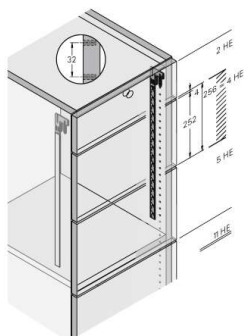

Art. Nr.: E0048421   **Abmessungen:** 0,0 x 0,0 x 0,0 mm (L x B x H)

Web ID: 934SYHB048421   **Verpackungseinheit:** 1 Garnitur

EAN: 4023149484216   **Mind. Bestellmenge:** 1 Garnitur

Produktdetails

Gewicht: 0,5 kg

Maßeinheit: 1

Anbruch: Nein

Verriegelungsstangen Stop Control Plus, 22,5 HE

- Verhindert das Herausziehen oder Herauslaufen von zwei oder mehr Schubkästen

• Wahl der richtigen Verriegelungsstange:

Die Länge der Verriegelungsstange entspricht bei Stop Control Plus immer der Summe der Blenden-Höheneinheiten HE

1 Höheneinheit HE = 64 mm = 2 x 32 mm

Links zum Artikel

- Cadenas Zeichnung
- Artikeldaten 2D/3D (DWG/DXF)