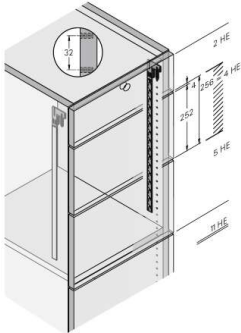

PRODUKTDATENBLATT

Verriegelungsstange 19,5HE

Verriegelungsstange 19,5HE
Lochreihe Raster 32mm 0048415

Art. Nr.: E0048415   **Abmessungen:** 0,0 x 0,0 x 0,0 mm (L x B x H)

Web ID: 934SYHB048415   **Verpackungseinheit:** 1 Garnitur

EAN: 4023149484155   **Mind. Bestellmenge:** 1 Garnitur

Produktdetails

Gewicht: 0,5 kg

Maßeinheit: 1

Anbruch: Nein

Verriegelungsstangen Stop Control Plus, 19,5 HE

- Verhindert das Herausziehen oder Herauslaufen von zwei oder mehr Schubkästen

• Wahl der richtigen Verriegelungsstange:

Die Länge der Verriegelungsstange entspricht bei Stop Control Plus immer der Summe der Blenden-Höheneinheiten HE

1 Höheneinheit HE = 64 mm = 2 x 32 mm

Links zum Artikel

- Cadenas Zeichnung
- Artikeldaten 2D/3D (DWG/DXF)