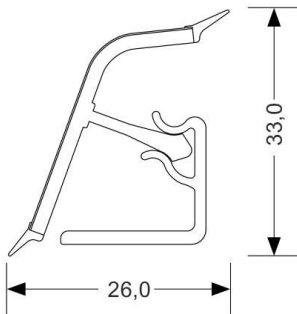

## PRODUKTDATENBLATT

**Wandanschlussprofil 118, Mosaik 1 Ravenna Graubeige**

Wandanschlussprofil 118,  
Dekor: Mosaik 1 Ravenna Graubeige, 601808/003

**Art. Nr.:** E9210265

**Abmessungen:** 3.000,0 x 30,0 x 25,0 mm  
(L x B x H)

**Web ID:** 923WAP118601808300 **Verpackungseinheit:** 1 Stück

**EAN:** 4051823000308 **Mind. Bestellmenge:** 1 Stück

**Produktdetails**

Gewicht: 0,591 kg

Maßeinheit: 3

WF00Dekor: Design

WF00Verwendungszweck: Innenbereich