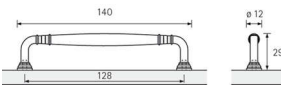

PRODUKTDATENBLATT

Möbelgriff Gissi Zinnfarben

Möbelgriff Gissi Zinnfarben
BA=128 mm
9112651

Art. Nr.: E9112651 **Abmessungen:** 140,0 x 12,0 x 29,0 mm (L x B x H)
Web ID: 937MGHB9112651 **Verpackungseinheit:** 1 Stück
EAN: 4023149081873 **Mind. Bestellmenge:** 1 Stück

Produktdetails

Gewicht: 0,2768 kg
Maßeinheit: 1
WF93Produktbezeichnung: Möbelgriff
Bohrabstand: 128
Farbe: Zinn Optik
Material: Zink
Griff Gissi, •-• 128 mm, Zinn Optik

Links zum Artikel

- Artikeldaten 2D/3D (DWG/DXF)