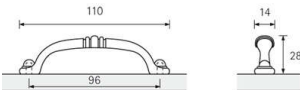

PRODUKTDATENBLATT

Möbelgriff Alberta Edelstahl

Möbelgriff Alberta Edelstahl
optik BA=96 mm
9113181

Art. Nr.: E9113181 **Abmessungen:** 110,0 x 14,0 x 28,0 mm (L x B x H)
Web ID: 937MGHB9113181 **Verpackungseinheit:** 1 Stück
EAN: 4023149994722 **Mind. Bestellmenge:** 1 Stück

Produktdetails

Gewicht: 0,2768 kg
Maßeinheit: 1
WF93Produktbezeichnung: Möbelgriff
Bohrabstand: 96
Farbe: Edelstahl Optik
Material: Zink
Griff Alberta, •-• 96 mm, Edelstahl Optik

Links zum Artikel

- Artikeldaten 2D/3D (DWG/DXF)