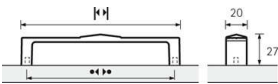

PRODUKTDATENBLATT

Möbelgriff Luro Zinnfarben

Möbelgriff Luro Zinnfarben
BA=128 mm
9112601

Art. Nr.: E9112601 **Abmessungen:** 138,0 x 20,0 x 27,0 mm (L x B x H)
Web ID: 937MGHB9112601 **Verpackungseinheit:** 1 Stück
EAN: 4023149003998 **Mind. Bestellmenge:** 1 Stück

Produktdetails

Gewicht: 0,2768 kg
Maßeinheit: 1
WF93Produktbezeichnung: Möbelgriff
Bohrabstand: 128
Farbe: Zinn Optik
Material: Zink
Griff Luro, •-• 128 mm, Zinn Optik

Links zum Artikel

- Artikeldaten 2D/3D (DWG/DXF)