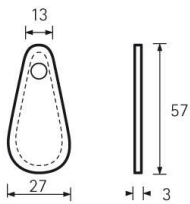

PRODUKTDATENBLATT

Möbelknopf Galati Leder

Möbelknopf Galati Leder
hellbraun
9113648

Art. Nr.: E9113648 **Abmessungen:** 0,0 x 0,0 x 0,0 mm (L x B x H)
Web ID: 937MKHB9113648 **Verpackungseinheit:** 1 Stück
EAN: 4023149998256 **Mind. Bestellmenge:** 1 Stück

Produktdetails

Gewicht: 0,2768 kg
Maßeinheit: 1
WF93Produktbezeichnung: Möbelknopf
Farbe: Hellbraun
Material: Leder
Knopf Galati 27 mm, Leder hellbraun

Achtung:

Befestigungssockel müssen separat bestellt werden

Links zum Artikel

- Cadenas Zeichnung
- Artikeldaten 2D/3D (DWG/DXF)