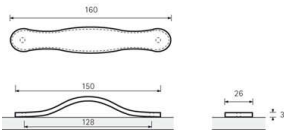

PRODUKTDATENBLATT

Möbelgriff Gela Leder

Möbelgriff Gela Leder
hellbraun BA=128 mm
9113645

Art. Nr.: E9113645 **Abmessungen:** 0,0 x 0,0 x 0,0 mm (L x B x H)
Web ID: 937MGHB9113645 **Verpackungseinheit:** 1 Stück
EAN: 4023149998225 **Mind. Bestellmenge:** 1 Stück

Produktdetails

Gewicht: 0,2768 kg
Maßeinheit: 1
WF93Produktbezeichnung: Möbelgriff
Bohrabstand: 128
Farbe: Hellbraun
Material: Leder
Griff Gela, •-• 128 mm, Leder hellbraun

Achtung:

Befestigungssockel müssen separat bestellt werden.

Links zum Artikel

- Artikeldaten 2D/3D (DWG/DXF)