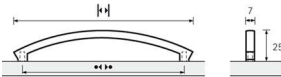

PRODUKTDATENBLATT

Möbelgriff Delia Chrom glanz

Möbelgriff Delia Chrom glanz
BA=160 mm
9113690

Art. Nr.: E9113690 **Abmessungen:** 176,0 x 7,0 x 25,0 mm (L x B x H)
Web ID: 937MGHB9113690 **Verpackungseinheit:** 1 Stück
EAN: 4023149998935 **Mind. Bestellmenge:** 1 Stück

Produktdetails

Gewicht: 0,0541 kg
Maßeinheit: 1
WF93Produktbezeichnung: Möbelgriff
Bohrabstand: 160
Farbe: Chrom glanz
Material: Zink
Griff Delia, •-• 160 mm, Verchromt glanz

Links zum Artikel

- Artikeldaten 2D/3D (DWG/DXF)