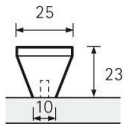

PRODUKTDATENBLATT

Möbelknopf Lodi Goldfarben

Möbelknopf Lodi Goldfarben
9113700

Art. Nr.: E9113700 **Abmessungen:** 25,0 x 25,0 x 23,0 mm (L x B x H)
Web ID: 937MKHB9113700 **Verpackungseinheit:** 1 Stück
EAN: 4023149997808 **Mind. Bestellmenge:** 1 Stück

Produktdetails

Gewicht: 0,0543 kg
Maßeinheit: 1
WF93Produktbezeichnung: Möbelknopf
Farbe: Gold Optik
Material: Zink
Knopf Lodi 23 x 25 mm, Gold Optik

Links zum Artikel

- Cadenas Zeichnung
- Artikeldaten 2D/3D (DWG/DXF)