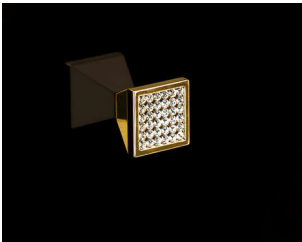

PRODUKTDATENBLATT

Möbelknopf Lodi Goldfarben

Möbelknopf Lodi Goldfarben
9113700

Art. Nr.: E9113700 **Abmessungen:** 25,0 x 25,0 x 23,0 mm (L x B x H)
Web ID: 937MKHB9113700 **Verpackungseinheit:** 1 Stück
EAN: 4023149997808 **Mind. Bestellmenge:** 1 Stück

Produktdetails

Gewicht: 0,0543 kg
Maßeinheit: 1
WF93Produktbezeichnung: Möbelknopf
Farbe: Gold Optik
Material: Zink
Knopf Lodi 23 x 25 mm, Gold Optik

Links zum Artikel

- Cadenas Zeichnung
- Artikeldaten 2D/3D (DWG/DXF)