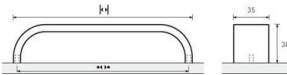

## Möbelgriff Catana Aluminium

Möbelgriff Catana Aluminium  
eloxiert BA=192 mm  
9113733

**Art. Nr.:** E9113733      **Abmessungen:** 199,0 x 35,0 x 38,0 mm (L x B x H)  
**Web ID:** 937MGHB9113733      **Verpackungseinheit:** 1 Stück  
**EAN:** 4023149052040      **Mind. Bestellmenge:** 1 Stück

### Produktdetails

Gewicht: 0,1672 kg  
Maßeinheit: 1  
WF93Produktbezeichnung: Möbelgriff  
Bohrabstand: 192  
Farbe: Aluminium eloxiert  
Material: Aluminium  
Griff Catana, •-• 192 mm, Aluminium eloxiert