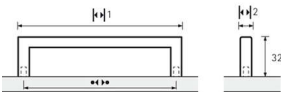

PRODUKTDATENBLATT

Möbelgriff Anzio Edelstahl

Möbelgriff Anzio
Edelstahl gebürstet
BA=608 mm
1160024

Art. Nr.: E1160024 **Abmessungen:** 618,0 x 10,0 x 32,0 mm (L x B x H)
Web ID: 937MGHB1160024 **Verpackungseinheit:** 1 Stück
EAN: 4023149901041 **Mind. Bestellmenge:** 1 Stück

Produktdetails

Gewicht: 0,1991 kg
Maßeinheit: 1
WF93Produktbezeichnung: Möbelgriff
Bohrabstand: 608
Farbe: Edelstahl gebürstet
Material: Edelstahl
Griff Anzio, •-• 608 mm, Edelstahl gebürstet

Links zum Artikel

- Cadenas Zeichnung
- Artikeldaten 2D/3D (DWG/DXF)