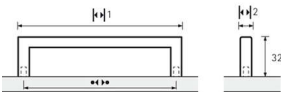

PRODUKTDATENBLATT

Möbelgriff Anzio Edelstahl

Möbelgriff Anzio
Edelstahl gebürstet
BA=288 mm
1160021

Art. Nr.: E1160021 **Abmessungen:** 298,0 x 10,0 x 32,0 mm (L x B x H)
Web ID: 937MGHB1160021 **Verpackungseinheit:** 1 Stück
EAN: 4023149901003 **Mind. Bestellmenge:** 1 Stück

Produktdetails

Gewicht: 0,1135 kg
Maßeinheit: 1
WF93Produktbezeichnung: Möbelgriff
Bohrabstand: 288
Farbe: Edelstahl gebürstet
Material: Edelstahl
Griff Anzio, •-• 288 mm, Edelstahl gebürstet

Links zum Artikel

- Cadenas Zeichnung
- Artikeldaten 2D/3D (DWG/DXF)