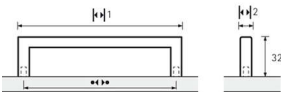

PRODUKTDATENBLATT

Möbelgriff Anzio Edelstahl

Möbelgriff Anzio
Edelstahl gebürstet
BA=128 mm
1160018

Art. Nr.: E1160018 **Abmessungen:** 138,0 x 10,0 x 32,0 mm (L x B x H)
Web ID: 937MGHB1160018 **Verpackungseinheit:** 1 Stück
EAN: 4023149900976 **Mind. Bestellmenge:** 1 Stück

Produktdetails

Gewicht: 0,0722 kg
Maßeinheit: 1
WF93Produktbezeichnung: Möbelgriff
Bohrabstand: 128
Farbe: Edelstahl gebürstet
Material: Edelstahl
Griff Anzio, •-• 128 mm, Edelstahl gebürstet

Links zum Artikel

- Cadenas Zeichnung
- Artikeldaten 2D/3D (DWG/DXF)