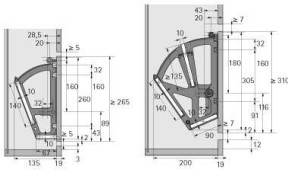

PRODUKTDATENBLATT

Schuhschrankbeschlag 3 Fächer

Schuhschrankbeschlag
3 Fächer Kunststoff weiß 0042475

Art. Nr.: E0042475 **Abmessungen:** 0,0 x 0,0 x 0,0 mm (L x B x H)

Web ID: 933FUHB042475 **Verpackungseinheit:** 1 Garnitur

EAN: 4023149424755 **Mind. Bestellmenge:** 1 Garnitur

Produktdetails

Gewicht: 1 kg

Maßeinheit: 1

Anbruch: Nein

Farbe: Weiß

Schuhschrankbeschlag / 2

- Zur breitenunabhängigen Montage in Schuhschränken
- Um ein unbeabsichtigtes Öffnen der Schuhschrankklappe zu verhindern wird die Montage eines Magnetschnäppers empfohlen
- Kunststoff weiß

Set besteht aus:

- 2 Stück Seitenteile links und rechts mit Frontanbindung
- 2 Stück Drehlager
- 2 Stück Endanschläge

Links zum Artikel

- Cadenas Zeichnung