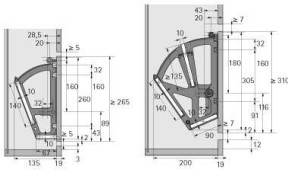

PRODUKTDATENBLATT

Schuhschrankbeschlag 1 Fach

Schuhschrankbeschlag
1 Fach Kunststoff weiß 0042473

Art. Nr.: E0042473 **Abmessungen:** 0,0 x 0,0 x 0,0 mm (L x B x H)

Web ID: 933FUHB042473 **Verpackungseinheit:** 1 Garnitur

EAN: 4023149424731 **Mind. Bestellmenge:** 1 Garnitur

Produktdetails

Gewicht: 1 kg

Maßeinheit: 1

Anbruch: Nein

Farbe: Weiß

Schuhschrankbeschlag / 1

- Zur breitenunabhängigen Montage in Schuhschränken
- Um ein unbeabsichtigtes Öffnen der Schuhschrankklappe zu verhindern wird die Montage eines Magnetschnäppers empfohlen
- Kunststoff weiß

Set besteht aus:

- 2 Stück Seitenteile links und rechts mit Frontanbindung
- 2 Stück Drehlager
- 2 Stück Endanschläge

Links zum Artikel

- Cadenas Zeichnung