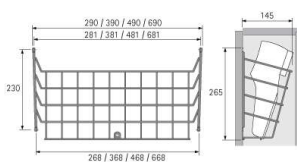

PRODUKTDATENBLATT

Schuhablage einreihig 390x145x265 mm

Schuhablage einreihig
390x145x265 mm
Stahl verchromt 0042469

Art. Nr.: E0042469 **Abmessungen:** 0,0 x 0,0 x 0,0 mm (L x B x H)
Web ID: 933FUHB042469 **Verpackungseinheit:** 1 Stück
EAN: 4023149424694 **Mind. Bestellmenge:** 1 Stück

Produktdetails

Gewicht: 1 kg
Maßeinheit: 1
Anbruch: Nein
Oberfläche: verchromt
Schuhablage, einreihig

- Zum Anschrauben an einzeln zu öffnende Schrankklappen bzw. innen an Schrankseiten oder Möbelfronten
- Stahl verchromt