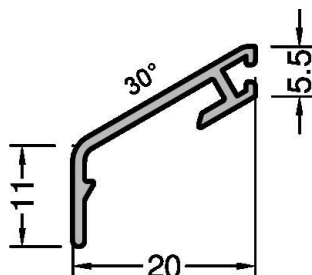

PRODUKTDATENBLATT

Gutmann Flügelabdeckprofil FP 7605 G216

Flügelabdeckprofil FP 7605
dunkelbronze G216 734581

Art. Nr.: E9430875 **Abmessungen:** 0,0 x 0,0 x 0,0 mm (L x B x H)
Web ID: 948AFGWFP7605G216 **Verpackungseinheit:** 0 Lfd. m
EAN: 4021036734581 **Mind. Bestellmenge:** 1 Lfd. m

Produktdetails

Gewicht: 1 kg
Maßeinheit: 1

Die Flügelabdeckprofile von Gutmann sind aus robustem Aluminium gefertigt und schützen Holz am unteren Flügelquerstück, das sonst stark Umwelteinflüssen wie Niederschlag und UV-Strahlung ausgesetzt wäre. Die Abdeckprofile können an neuen Fenstern angebracht werden, aber auch an sanierten Fenstern nachgerüstet werden. Das Sortiment umfasst außerdem Endkappen für links und rechts sowie Klipshalter. Die Flügelabdeckprofile sind in Silber, Mittelbronze und Dunkelbronze erhältlich.