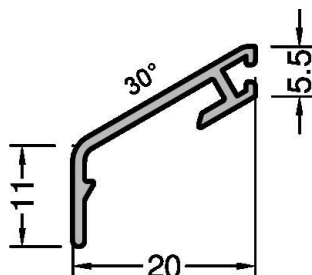

## Gutmann Flügelabdeckprofil FP 7605 G214

Flügelabdeckprofil FP 7605

mittelbronze G214 734574

**Art. Nr.:** E9440874**Abmessungen:** 0,0 x 0,0 x 0,0 mm (L x B x H)**Web ID:** 948AFGWFP7605G214 **Verpackungseinheit:** 0 Lfd. m**EAN:** 4021036734574 **Mind. Bestellmenge:** 1 Lfd. m**Produktdetails**