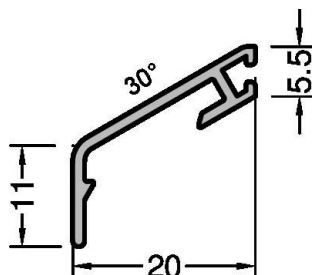

PRODUKTDATENBLATT

Gutmann Flügelabdeckprofil FP 7605 EV1

Flügelabdeckprofil FP 7605
silber EV 1 734567

Art. Nr.: E9450873 **Abmessungen:** 0,0 x 0,0 x 0,0 mm (L x B x H)
Web ID: 948AFGWFP7605EV1 **Verpackungseinheit:** 0 Lfd. m
EAN: 4021036734567 **Mind. Bestellmenge:** 1 Lfd. m

Produktdetails

Gewicht: 1 kg
Maßeinheit: 1

Die Flügelabdeckprofile von Gutmann sind aus robustem Aluminium gefertigt und schützen Holz am unteren Flügelquerstück, das sonst stark Umwelteinflüssen wie Niederschlag und UV-Strahlung ausgesetzt wäre. Die Abdeckprofile können an neuen Fenstern angebracht werden, aber auch an sanierten Fenstern nachgerüstet werden. Das Sortiment umfasst außerdem Endkappen für links und rechts sowie Klipshalter. Die Flügelabdeckprofile sind in Silber, Mittelbronze und Dunkelbronze erhältlich.