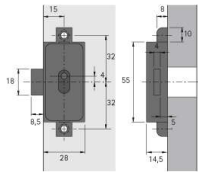

PRODUKTDATENBLATT

Drehstangenschloss 0072217

Drehstangenschloss 0072217
einf.Schliess.kompl,D25,rechts

Art. Nr.: E0072217 **Abmessungen:** 0,0 x 0,0 x 0,0 mm (L x B x H)

Web ID: 932DSHB072217 **Verpackungseinheit:** 1 Stück

EAN: 4023149722172 **Mind. Bestellmenge:** 1 Stück

Produktdetails

Gewicht: 0,078 kg

Maßeinheit: 1

WF93Produktbezeichnung: Drehstangenschloss

Anbruch: Ja

Bohrdurchmesser: 18 mm

Material: Ganzmetall

Oberflaeche: vernickelt

Drehstangenschloss Zum Anschrauben, 25mm, Rechts

- Links oder rechts schließend
- Vernickelt
- Zubehör bitte separat bestellen
- Schlüssel / Schlüsselbuchsen bitte separat bestellen