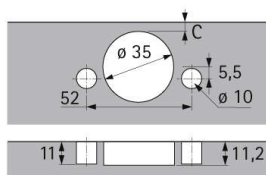

PRODUKTDATENBLATT

Topfband Intermat 9936-Flash

Topfband Intermat 9936-Flash
95° Kröpfung 0mm 0073916

Art. Nr.: E0073916 **Abmessungen:** 0,0 x 0,0 x 0,0 mm (L x B x H)

Web ID: 931TBHB073916 **Verpackungseinheit:** 1 Stück

EAN: 4023149739163 **Mind. Bestellmenge:** 1 Stück

Produktdetails

Gewicht: 0,071 kg

Maßeinheit: 1

WF93Merkmal: Öffnungswinkel 95°

WF93Montage: Schnellmontage Flash

WF93Spezifikation: Aufliegend

TuerdickeMax: 32 mm

TuerdickeMin: 14 mm

Anbruch: Ja

Intermat 9936, Basis 12.5 mm, TH 44, Schnellmontage Flash

- Automatikscharnier mit Aufklipstechnik
- Qualitätseinstufung nach EN 15570, Level 2
- Für Türdicke 14 - 32 mm
- Topfdurchmesser 35 mm
- Topftiefe 11,1 mm (Fix 11,6 mm)
- Integrierte Auflagenverstellung + 2 mm / - 2 mm
- Integrierte Tiefenverstellung + 2,5 mm / - 1,5 mm
- Höhenverstellung über Montageplatte
- Material Scharnierarm Stahl vernickelt
- Material Scharnertopf Stahl vernickelt

Links zum Artikel

- Cadenas Zeichnung
- Artikeldaten 2D/3D (DWG/DXF)
- Schnittzeichnung 2D (DXF)
- Konstruktion von Möbeln mit Scharnieren für vorliegende Türen
- Verstellmöglichkeiten bei Topfscharnieren
- Bohrbild 2D (DXF)