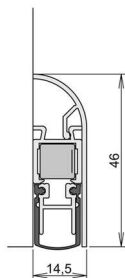

PRODUKTDATENBLATT

Athmer Schall-Ex Applic Set 3-seitig m. FAS-20 L-930mm

Athmer Schall-Ex Applic Set silber
mit 3-seitig Unitherm FAS-20
Dichtung kürzbar 125 mm
14,5x46 mm mit Zubehör
Länge 930mm
1-660-0930

Art. Nr.: E9480838 **Abmessungen:** 930,0 x 0,0 x 0,0 mm (L x B x H)
Web ID: 946TDSEALS0930S **Verpackungseinheit:** 1 Stück
EAN: 4011881924299 **Mind. Bestellmenge:** 1 Stück

Produktdetails

Gewicht: 1,125 kg
Maßeinheit: 1
Ausführung: Schall - Ex Applic Set
WF94Ausloesung: 1 - seitig
WF94LaengeA: 930 mm
WF94MaxHub: 11
WF94Montage: aufschrauben
WF94Tuerart: Holztür
Oberflaeche: Silber